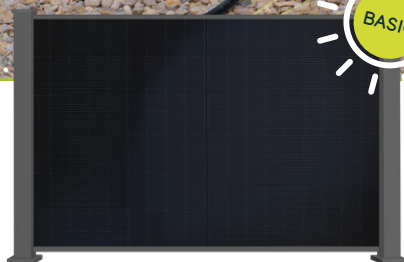

PVENCE

FlexPVENCE

Entdecke unsere neueste Entwicklung. Der FlexPVENCE verbindet moderne Energiegewinnung mit stilvollem Design. Mit langlebigen WPC-Lamellen oder modernen Aluminium-Lamellen in verschiedenen Farben fügt er sich harmonisch in jede Umgebung ein. Die Rückseite der PV-Module ist mit einer attraktiven Designabdeckung versehen, die für ein ansprechendes Gesamtbild sorgt. Dank des modularen Stecksystems bietet Flex flexible Gestaltungsmöglichkeiten, die sich perfekt an deine Bedürfnisse anpassen lassen.

BasicPVENCE

Erlebe die perfekte Kombination aus Stil und Effizienz mit unserem BasicPVENCE. Dieses Zaunkraftwerk bietet bifaziale PV-Module, die maximale Sonneneinstrahlung und Energiegewinnung ermöglichen. Die flachen Sichtschutzelemente sorgen für Privatsphäre, ohne einzugen, und fügen sich nahtlos in jede Umgebung ein. BasicPVENCE bietet dir eine stilvolle und funktionale Lösung für deinen Garten oder Außenbereich.