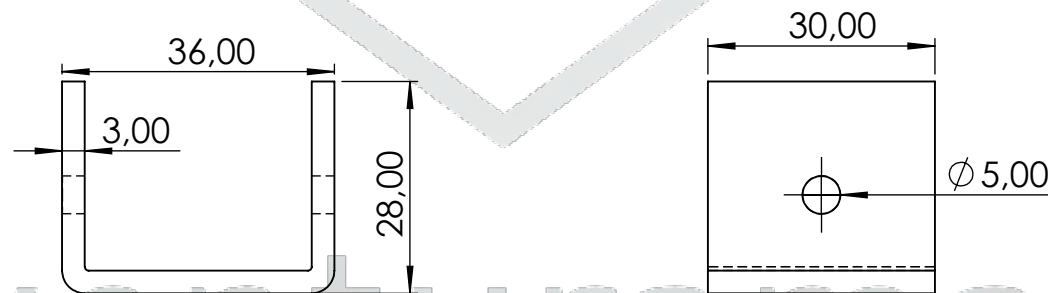

6

5

4

3

2

1

D

D

C

C

B

B

A

A

venturama

SOLAR

  venturama SOLAR			Maßstab 1:1	Gewicht: 0,0270kg		
			Ansicht ISO 128	Material: ENAW		
		Datum	Name	Benennung		
	Erst.	01.07.2024	A.L.	Abrutschsicherung unten		
Freig.						
Schutzvermerk ISO 16016 Weitergabe sowie Vervielfältigung dieses Dokuments, Verwertung und Mitteilung seines Inhalts sind verboten, soweit nicht ausdrücklich gestattet. Zuwiderhandlungen verpflichten zu Schadenersatz. Alle Rechte für den Fall der Patent-, Gebrauchsmuster- oder Geschmacksmustereintragung vorbehalten.			Allgemeintoleranzen DIN ISO 2768 - cK		Artikelnummer 1370942	
			Revision	Blatt		
			01	1 von 1		
				A4		

6

5

4

3

2

1