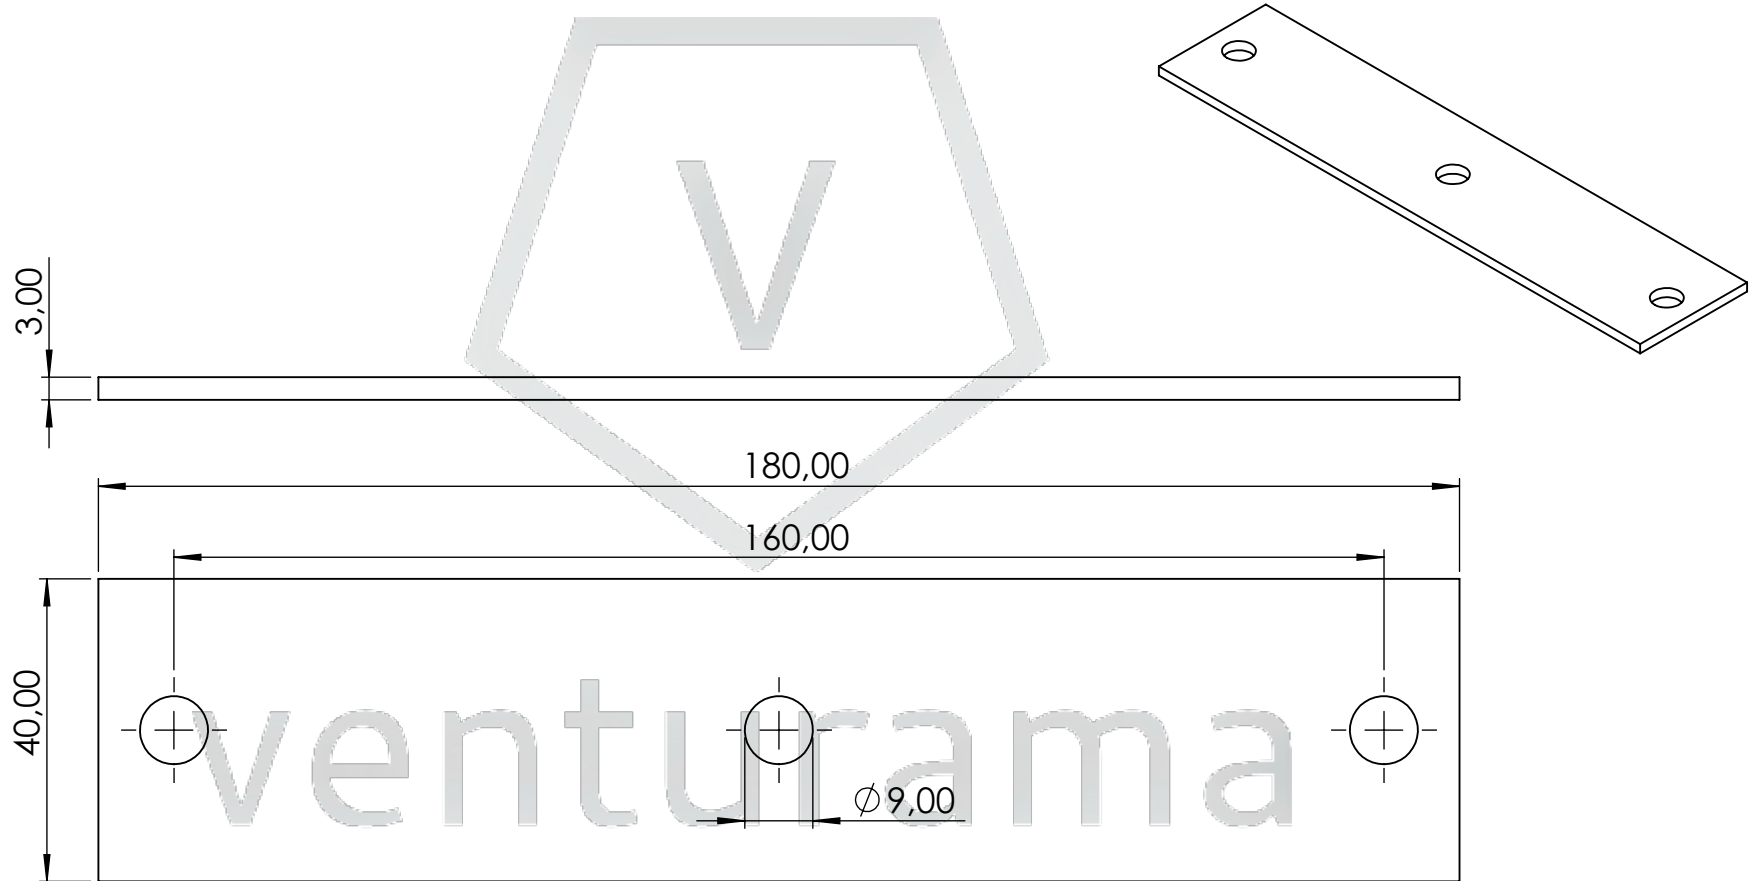

C

C

B

B

A

A

SOLAR

 Schutzvermerk ISO 16016 Weitergabe sowie Vervielfältigung dieses Dokuments, Verwertung und Mitteilung seines Inhalts sind verboten, soweit nicht ausdrücklich gestattet. Zuwiderhandlungen verpflichten zu Schadenersatz. Alle Rechte für den Fall der Patent-, Gebrauchsmuster- oder Geschmacksmustereintragung vorbehalten.			Maßstab	1:1	Gewicht: 0,180kg	
			Ansicht ISO 128		Material: 1.4301	
		Datum	Name	Benennung		
	Erst.	23.10.2023	A.L.	Klemmhalterung zur Balkonbefestigung		
	Freig.					
Allgemeintoleranzen DIN ISO 2768 - ck			Artikelnummer	Revision	Blatt 1 von 1	
			1370919	01	A4	