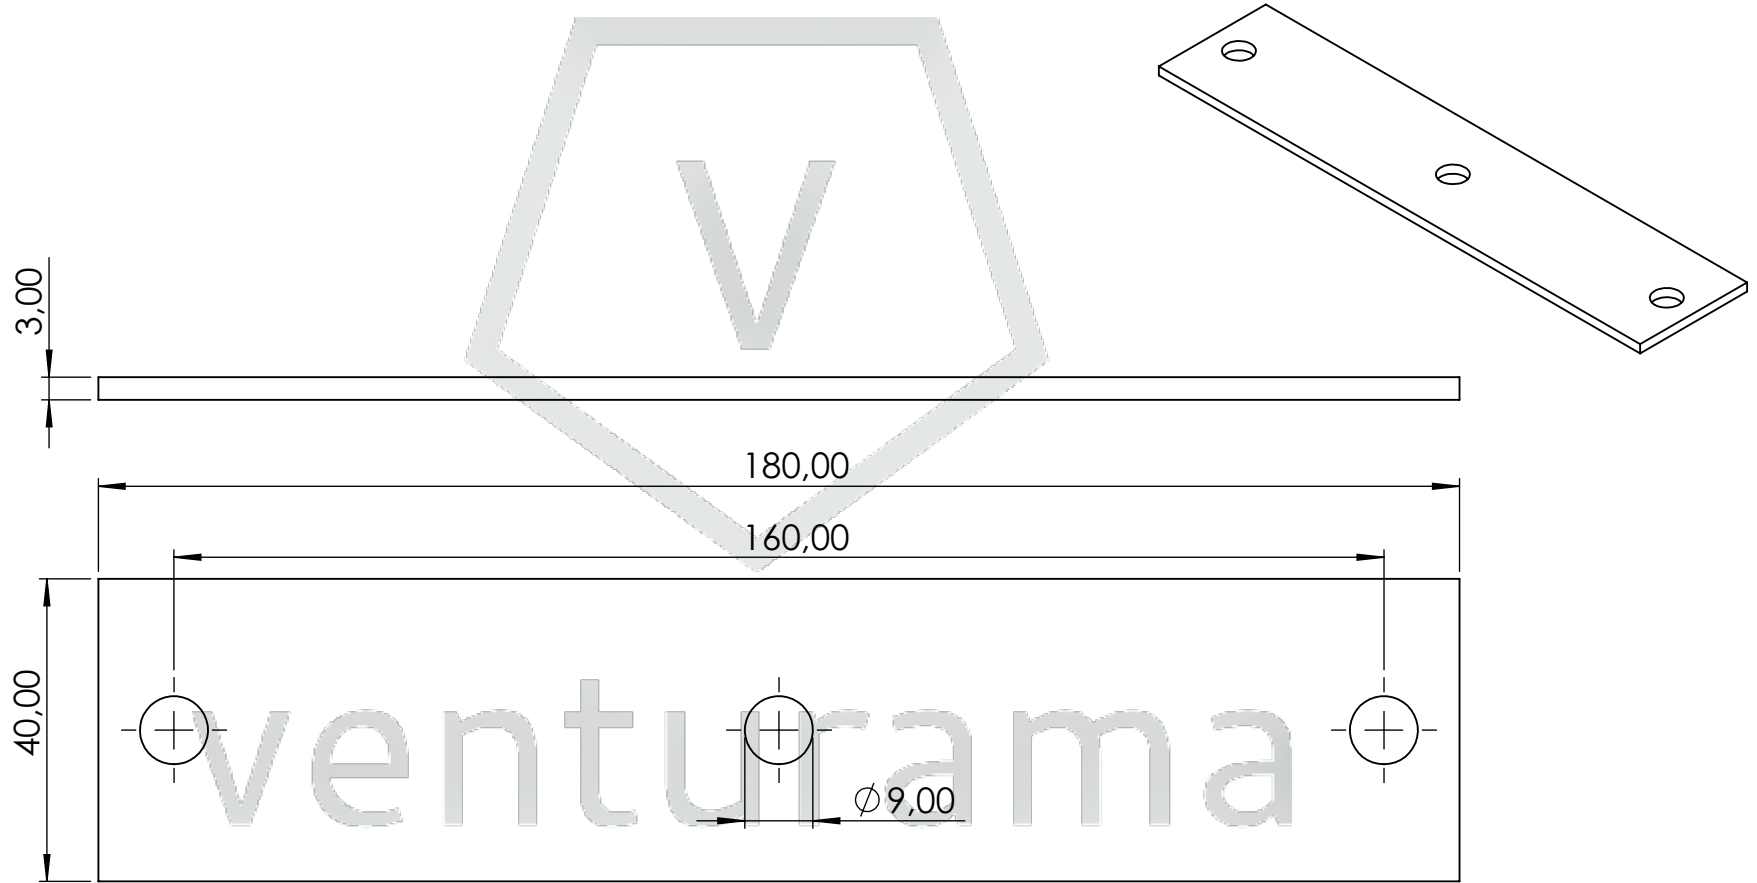

C

C

B

B

A

A

SOLAR

 Schutzvermerk ISO 16016 Weitergabe sowie Vervielfältigung dieses Dokuments, Verwertung und Mitteilung seines Inhalts sind verboten, soweit nicht ausdrücklich gestattet. Zuwiderhandlungen verpflichten zu Schadenersatz. Alle Rechte für den Fall der Patent-, Gebrauchsmuster- oder Geschmacksmustereintragung vorbehalten.			Maßstab 1:1	Gewicht: 0,180kg		
			Ansicht ISO 128 	Material: 1.4301		
		Datum	Name	Benennung		
	Erst.	23.10.2023	A.L.	Klemmhalterung zur Balkonbefestigung		
Freig.						
Allgemeintoleranzen DIN ISO 2768 - ck			Artikelnummer 1370919	Revision 01	Blatt 1 von 1 A4	