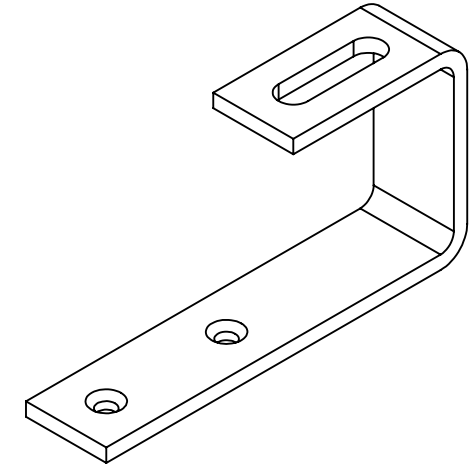

6

5

4

3

2

1

 venturama SOLAR			Maßstab 1:2	Gewicht: 0,275kg		
			Ansicht ISO 128 	Material: 1.4016		
		Datum	Name	Benennung		
	Erst.	08.02.2022	A.L.	Dachhaken Schindel 1.4016		
Schutzvermerk ISO 16016 Weitergabe sowie Vervielfältigung dieses Dokuments, Verwertung und Mitteilung seines Inhalts sind verboten, soweit nicht ausdrücklich gestattet. Zuwiderhandlungen verpflichten zu Schadenersatz. Alle Rechte für den Fall der Patent-, Gebrauchsmuster- oder Geschmacksmustereintragung vorbehalten.			Freig.			
Allgemeintoleranzen DIN ISO 2768 - c			Artikelnummer 1342727	Revision 01	Blatt 1 von 1 A4	