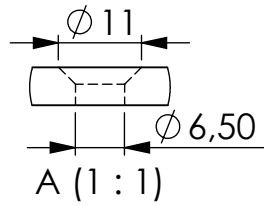

6

5

4

3

2

1

 venturama SOLAR			Maßstab 1:2	Gewicht: 0,275kg		
			Ansicht ISO 128 	Material: 1.4016		
		Datum	Name	Benennung		
	Erst.	08.02.2022	A.L.	Dachhaken Schindel 1.4016		
Schutzvermerk ISO 16016 Weitergabe sowie Vervielfältigung dieses Dokuments, Verwertung und Mitteilung seines Inhalts sind verboten, soweit nicht ausdrücklich gestattet. Zuwiderhandlungen verpflichten zu Schadenersatz. Alle Rechte für den Fall der Patent-, Gebrauchsmuster- oder Geschmacksmustereintragung vorbehalten.			Freig.			
Allgemeintoleranzen DIN ISO 2768 - c			Artikelnummer 1342727	Revision 01	Blatt 1 von 1 A4	