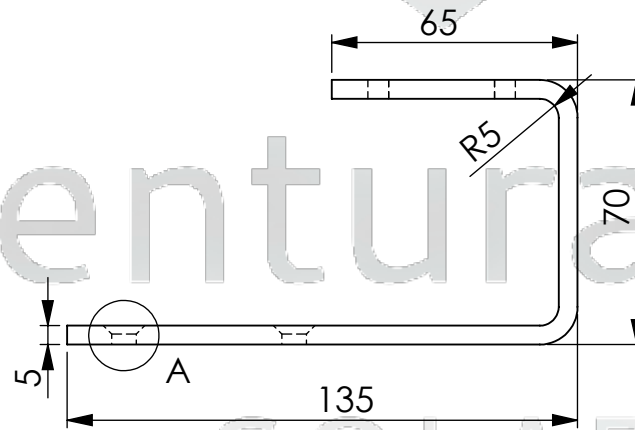

6

5

4

3

2

1

 venturama SOLAR			Maßstab 1:2	Gewicht: 0,275kg		
			Ansicht ISO 128 	Material: 1.4016		
		Datum	Name	Benennung		
	Erst.	08.02.2022	A.L.	Dachhaken Schindel 1.4016		
Schutzvermerk ISO 16016 Weitergabe sowie Vervielfältigung dieses Dokuments, Verwertung und Mitteilung seines Inhalts sind verboten, soweit nicht ausdrücklich gestattet. Zuwiderhandlungen verpflichten zu Schadenersatz. Alle Rechte für den Fall der Patent-, Gebrauchsmuster- oder Geschmacksmustereintragung vorbehalten.			Freig.			
Allgemeintoleranzen DIN ISO 2768 - c			Artikelnummer 1342727	Revision 01	Blatt 1 von 1 A4	