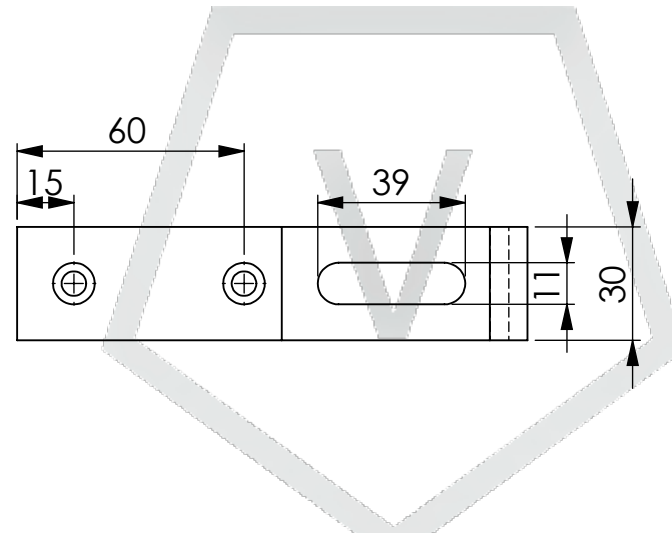

6

5

4

3

2

1

 venturama SOLAR			Maßstab 1:2	Gewicht: 0,275kg		
			Ansicht ISO 128 	Material: 1.4016		
		Datum	Name	Benennung		
	Erst.	08.02.2022	A.L.	Dachhaken Schindel 1.4016		
Schutzvermerk ISO 16016 Weitergabe sowie Vervielfältigung dieses Dokuments, Verwertung und Mitteilung seines Inhalts sind verboten, soweit nicht ausdrücklich gestattet. Zuwiderhandlungen verpflichten zu Schadenersatz. Alle Rechte für den Fall der Patent-, Gebrauchsmuster- oder Geschmacksmustereintragung vorbehalten.			Freig.			
Allgemeintoleranzen DIN ISO 2768 - c			Artikelnummer 1342727	Revision 01	Blatt 1 von 1 A4	